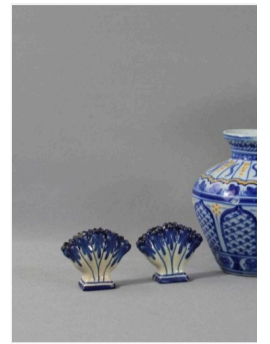

DOIS PRATOS MODERNISTAS DE "RAÚL DA BERNARDA"

De pequenas dimensões em faiança portuguesa moldada, fabrico de Alcobaça, trabalhos do séc. XX. Decoração esmaltada e policromada em vários tons sobre fundo amarelo, tendo ao centro figuras femininas estilizadas, ladeadas por friso concêntrico dourado. Marca por carimbo no verso [RB - Alcobaça - Portugal - 615/26]. Sinais de uso.

[< Lote Anterior](#)[Lote Seguinte >](#)

Lotes do mesmo leilão em que pode ter interesse

Faiança
PLACA DECORATIVA DE
SUSPENSÃO

Faiança
INVULGAR CANECA

Faiança
TRÊS PRATOS

Fai
QUATRO PEÇ
PORTI

LEILOEIRA

SERRALVES